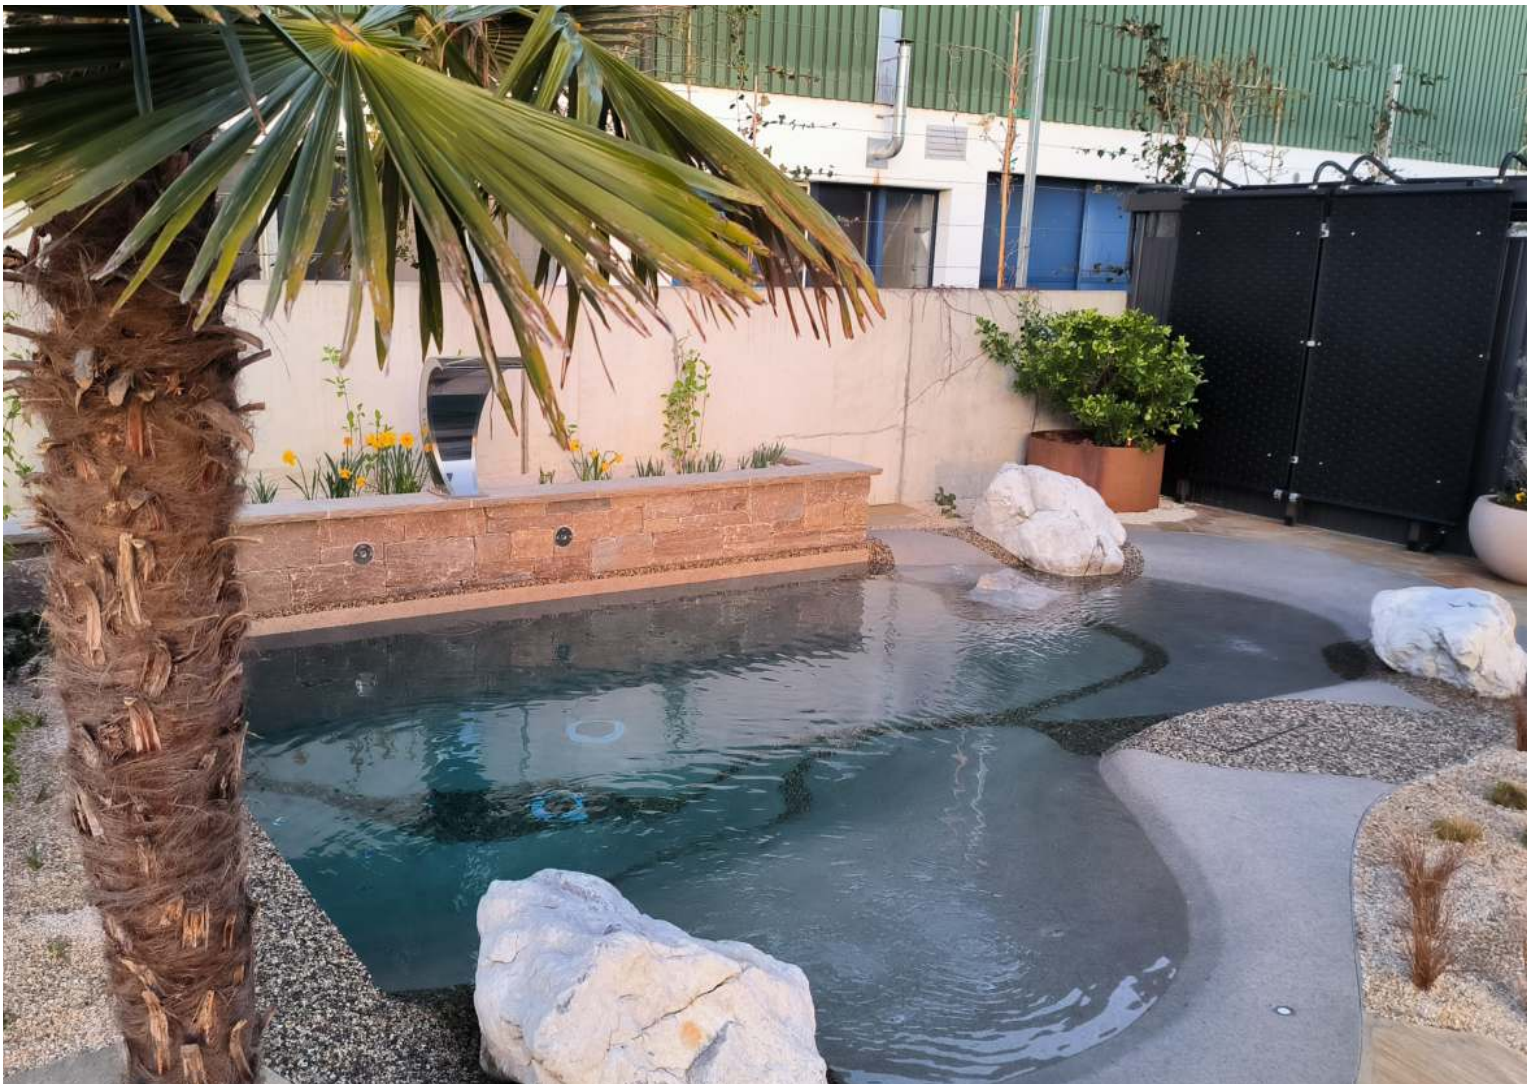

BEREICH BIODESIGN-POOL

Technische Daten BioDesign-Pool:

Schwimmbereich: L ca. 4.30 x B ca. 3.40 m,
Höhe: max. 1.50 m
Spezial: Aqua Lounge, Schwalldusche

Richtpreis BioDesign-Pool: 70'000 CHF*

** Der angegebene Preis ist unverbindlich und dient nur als Richtwert. In diesem Preis sind die umliegenden Bauwerke und Ausstattungen nicht enthalten. Dimensionen, Baumaterialien, die Lage usw. lassen den Preis variieren.*

BEREICH BIODESIGN-POOL

751.220

Rebmauerwerk aus Pietra Fossil Antik, Schichthöhe 7,5cm, Tief ca. 20cm, in freien Längen zwischen 25-37 cm, zweihäufig gespalten und getrommelt, Stoss- und Lagerfugen gesägt, Farbe: grau braun , Art. Nr. 100365

751.221

Rebmauerwerk aus Pietra Fossil Antik, Schichthöhe 15 cm, Tiefe ca. 20cm, in freien Längen zwischen 25-37 cm, zweihäufig gespalten und getrommelt, Stoss- und Lagerfugen gesägt, Farbe: grau braun , Art. Nr. 100366

751.222

Rebmauerwerk aus Pietra Fossil Antik, Schichthöhe 22,5 cm, Tiefe ca. 20cm, in freien Längen zwischen 25-37 cm, zweihäufig gespalten und getrommelt, Stoss- und Lagerfugen gesägt, Farbe: grau braun , Art. Nr. 100367