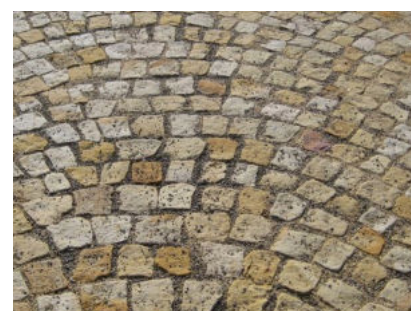

850.061

Wildpflastersteine Hartquarz Sandstein, Art. Nr. -