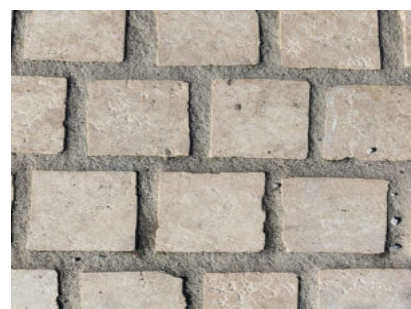

850.060

Hartquarz Sandstein 8/11, Art. Nr. -