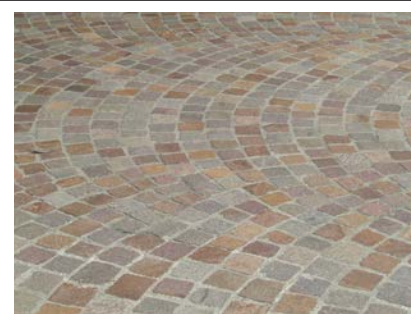

776.469

Porphyr Pflastersteine 8/11 in Kisten, alls. gespalten / 1 to= ca 50 lm / 5 m2, Herkunft: Italien, 1000 kg, Art. Nr. 82555700811